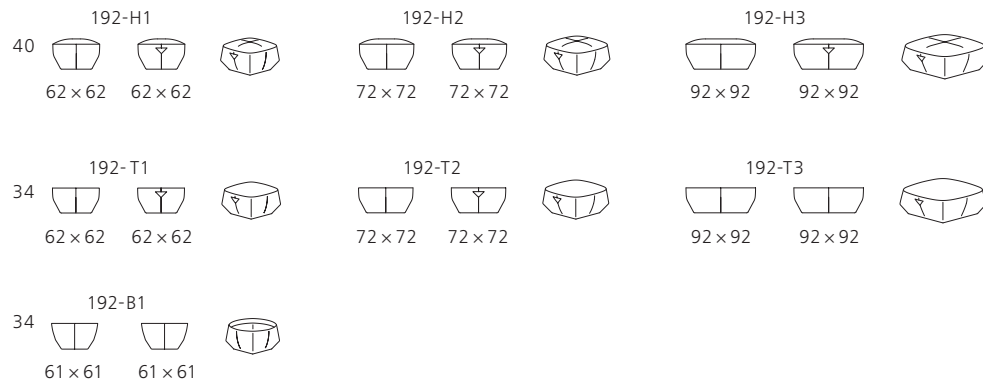

### Beistelltisch

|             |   |
|-------------|---|
| Tischplatte | Glas:<br>- schwarz (.35), (Unterseite schwarz, beschichtet).<br>Plattenstärke: 10 mm. |
| Korpus      | Holzkonstruktion bezogen mit Leder Saddle.  |
| Gleiter     | Teflungleiter für Stein- und Teppichböden oder Filzgleiter für Holzböden.             |

### Korb

|         |   |
|---------|---|
| Gestell | Unterkonstruktion aus Kunststoff, ummantelt mit Leder Saddle.   |
| Bezug   | Die Außenseite und der Boden des Korbs sind in Leder Saddle, die Innenfläche in den Stoffen Canvas, Divina, Lino, Loft und Kerala erhältlich. |
| Gleiter | Teflungleiter für Stein- und Teppichböden oder Filzgleiter für Holzböden.   |

## Technische Zeichnungen und Maße

---

Alle Maßangaben in cm.